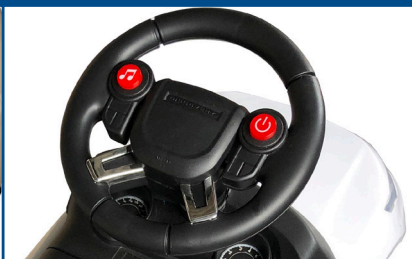

こども用 電動乗用カー

LAND ROVER DISCOVERY

個性をそのままに。
人気のSUVタイプ
電動乗用カー登場!!

電動でも
足蹴りでも
遊べる!

ロワールブルー

ホワイト

充電式

組立
不要

□対象年齢:3歳~5歳 □適応体重:20kg以下

Mightiness 機能

- 足蹴り&電動の2WAY
- クラクション/ライト点灯
- スライド式足置き

●お子様の安全のために必ず取扱説明書をお読みください。●必ず大人と一緒に付き添ってご使用ください。

製品仕様

製品型番	RA-LR-D
本体サイズ	約(高さ)420×(幅)420×(全長)670mm
本体重量	約4.6kg
対象年齢	3歳~5歳
最大積載量	20kg以下
走行速度	2km/h ※目安
バッテリー	6V 4Ah
電力供給	充電式(家庭用コンセント接続)AC100V 50/60Hz
充電時間	約8~10時間(走行時間:約30分)
平均電池寿命	約300回(目安)※使用環境による
完成率	100%
保証期間	ご購入日より6ヶ月間(但し、弊社保証規定に基づきます。)
製造国	中国