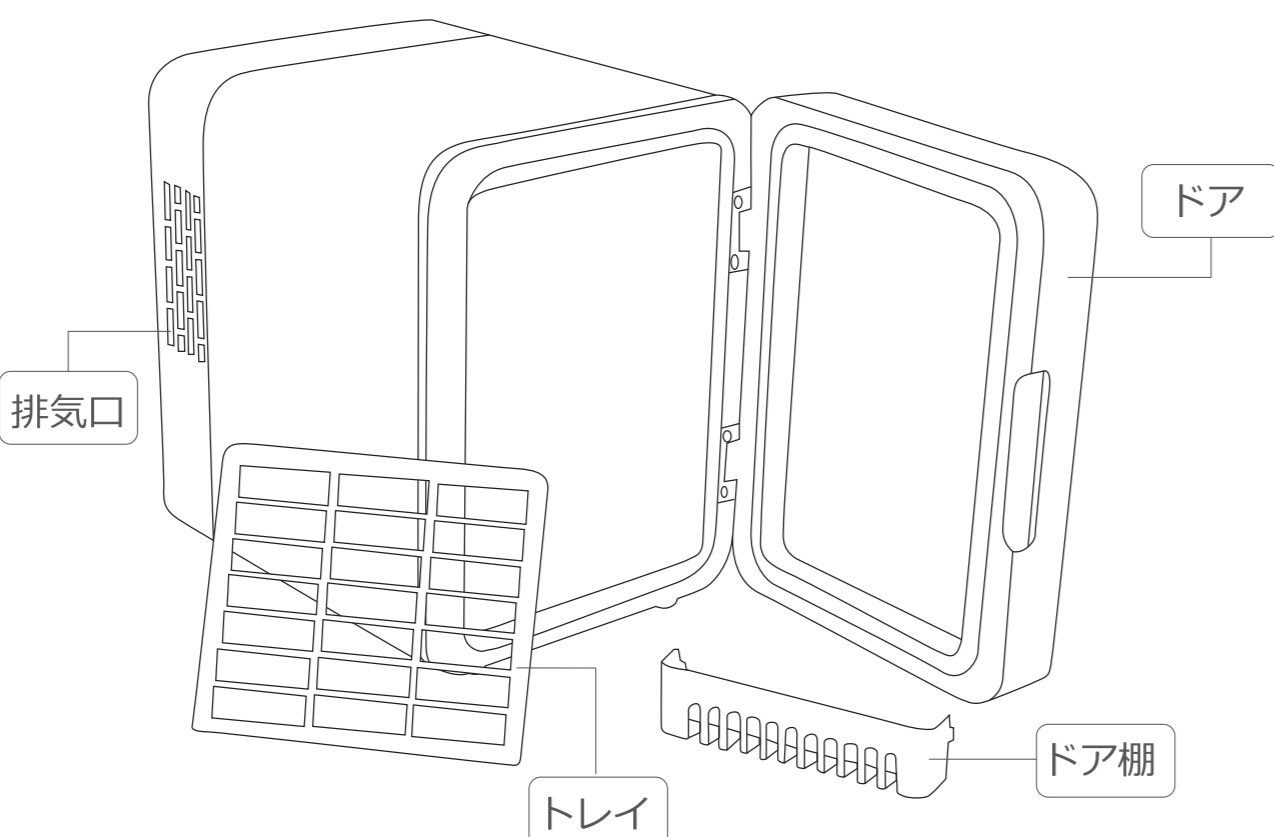

株式会社 池商 www.ikesho-n.jp ※通話料はお客様のご負担となります。
〒950-0162 新潟県新潟市江南区電田大町2丁目465番地5 TEL:025-383-0105
サポートセンター (受付時間:9:00~17:00 ※土・日・祝日を除く) FAX:025-383-0108
E-MAIL:support@ikesho-n.jp

各部の名称

各部の名称

商品仕様

品名	ミニ冷温庫 ミラー・ライト付き	品番	RA-MRR
サイズ	約 24.6X17.4X24.4cm	質量	約 1.55kg
主な材質	(外装)PP (内装)PP、アルミニウム		
定格内容積	4.0L 幅 135×奥行 125×高さ 205mm (185ml缶 最大8本、350ml缶 最大6本)		
使用電源	DC9V-12V		
定格消費電力	24W		
ACアダプター	入力：100-240V～ 50/60Hz 0.8A		
保冷温度	約 5～25℃(周囲温度により異なります)		
保温温度	約 20～50℃(周囲温度により異なります)		
使用環境温度	-10～35℃		
電源コード	ACアダプター：約 1.2m シガーソケット用ケーブル：約 1.5m		
付属品	ACアダプター、シガーソケット用ケーブル、トレイ、ドア棚、取扱説明書		
原産国	中国		