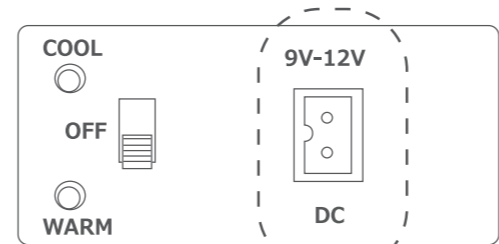

使用方法

電源の接続 (ACアダプター) 電源の接続 (シガーソケット用ケーブル)

1. ACアダプターのDCプラグを、本体のDC9V-12V電源ソケットに接続します。
2. ACアダプターのACプラグを100Vコンセントに接続します。
3. シガーソケット用ケーブルのDCプラグを、本体のDC9V-12V電源ソケットに接続します。
4. シガーソケット用ケーブルのシガープラグを車のシガーソケットに接続します。
   ※24V電源には対応していません。事前にお使いになる車のシガーソケットの電圧をご確認ください。

温冷切替

- ●温冷切替スイッチを切り替えます。
  - 保冷：COOL側にスイッチを入れると緑LEDが点灯します。
  - 保温：WARM側にスイッチを入れると赤LEDが点灯します。

庫内温度に関して
COOL：環境温度ー(約10～15℃) (最低庫内温度約5℃)
WARM：環境温度+約25℃ (最高庫内温度約50℃)