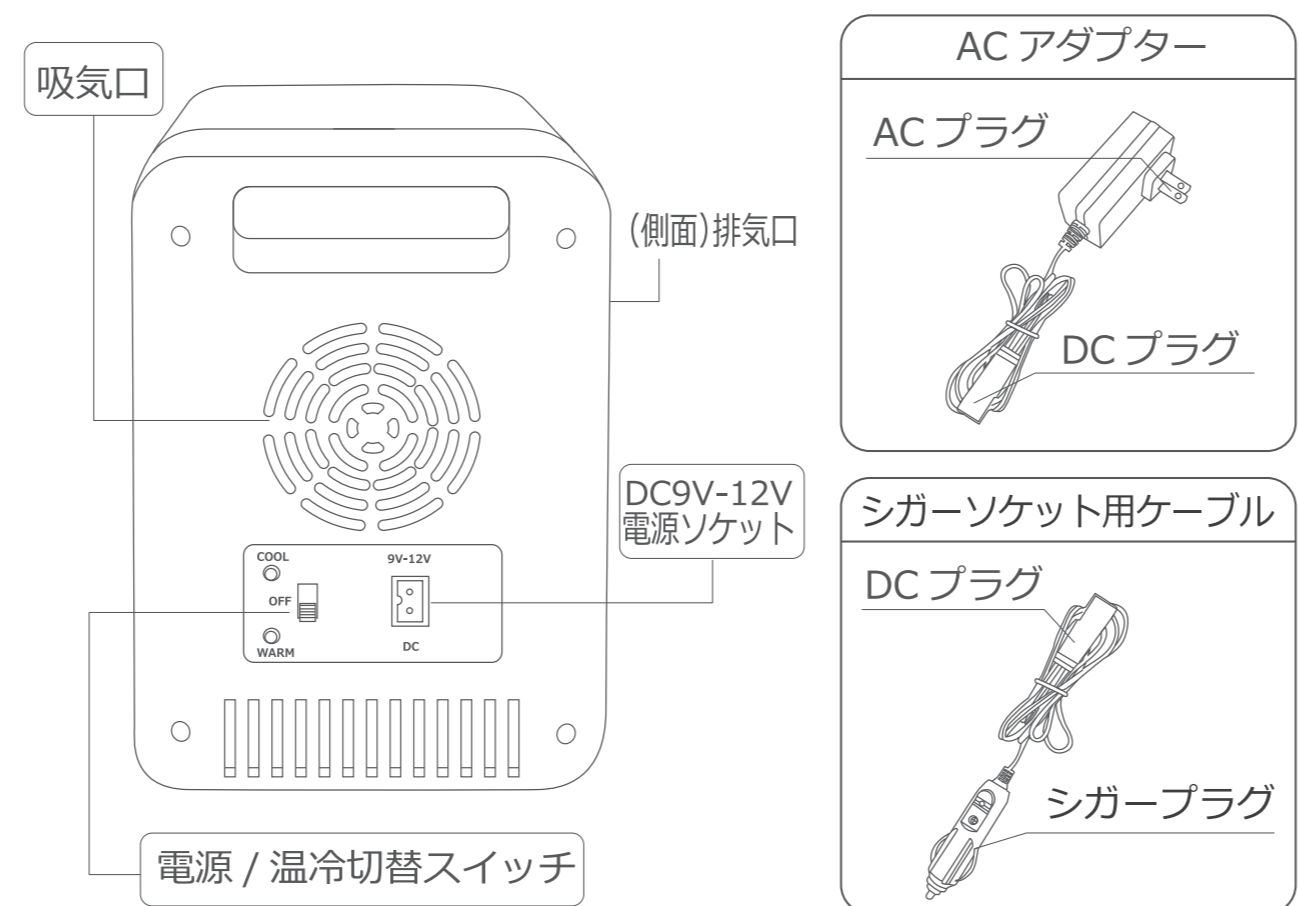

●この保証書は、本書に明示した保証期間のもとに無料修理をお約束するものです。
本書によってお客様に法律上の権利を制限するものではありません。
保証期間内での本保証内容についてご不明な場合、または保証期間経過後の修理などについてご不明な場合は、

保証書(持ち込み修理)

品名	ミニ冷温庫 ミラー・ライト付き
品番	RA-MRR
保証期間	お買い上げ日より 3ヵ月
お買い上げ日	年 月 日
お客様	ご住所 〒 お名前
販売店	ご住所 〒 お名前 TEL
お買い上げ証明書	TEL

株式会社 池商 www.ikesho-n.jp ※通話料はお客様のご負担となります。
〒950-0162 新潟県新潟市江南区電田大町2丁目465番地5 TEL:025-383-0105
サポートセンター (受付時間:9:00~17:00 ※土・日・祝日を除く) FAX:025-383-0108
E-MAIL:support@ikesho-n.jp

各部の名称

各部の名称

商品仕様

品名	ミニ冷温庫 ミラー・ライト付き	品番	RA-MRR
サイズ	約 24.6X17.4X24.4cm	質量	約 1.55kg
主な材質	(外装)PP (内装)PP、アルミニウム		
定格内容積	4.0L 幅 135×奥行 125×高さ 205mm (185ml缶 最大8本、350ml缶 最大6本)		
使用電源	DC9V-12V		
定格消費電力	24W		
ACアダプター	入力：100-240V～ 50/60Hz 0.8A		
保冷温度	約 5～25℃(周囲温度により異なります)		
保温温度	約 20～50℃(周囲温度により異なります)		
使用環境温度	-10～35℃		
電源コード	ACアダプター：約 1.2m シガーソケット用ケーブル：約 1.5m		
付属品	ACアダプター、シガーソケット用ケーブル、トレイ、ドア棚、取扱説明書		
原産国	中国		