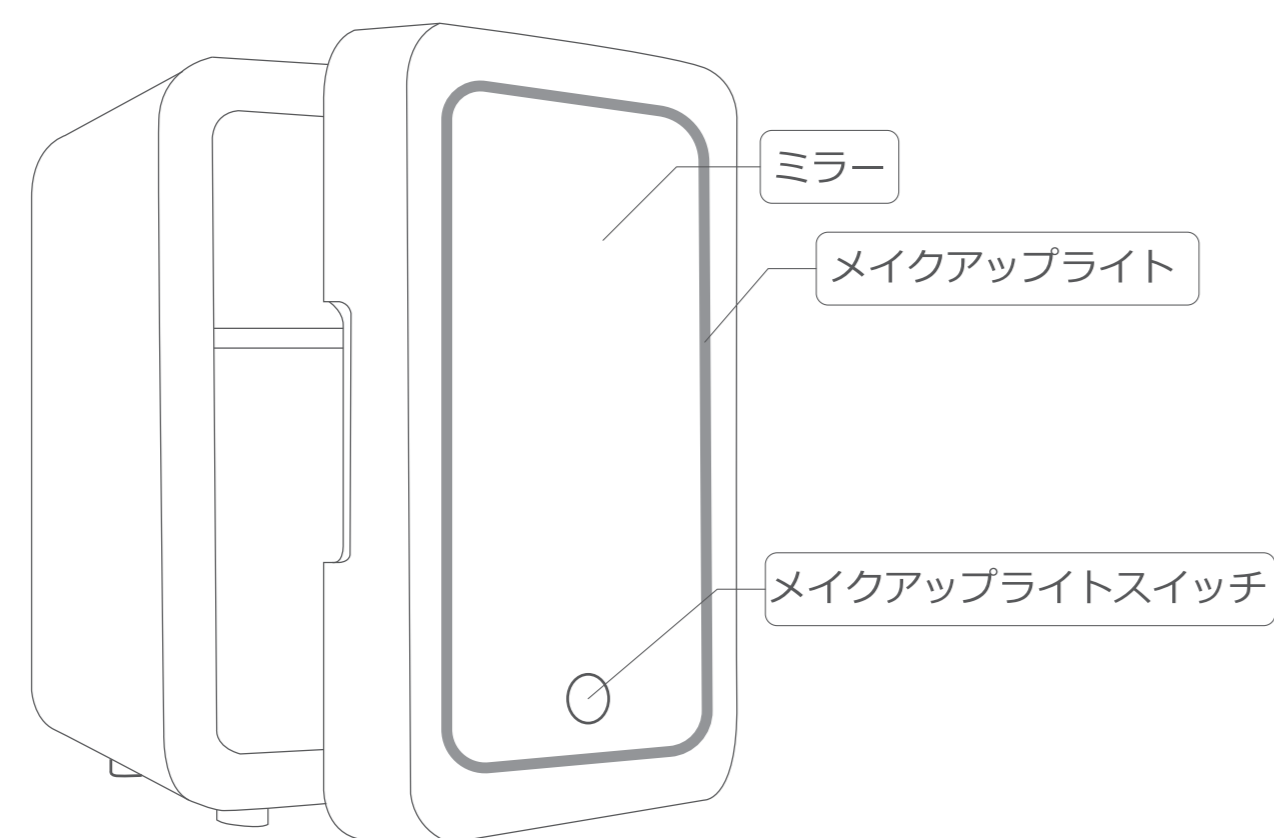

株式会社 池商 www.ikesho-n.jp ※通話料はお客様のご負担となります。
〒950-0162 新潟県新潟市江南区電田大町2丁目465番地5 TEL:025-383-0105
サポートセンター (受付時間:9:00~17:00 ※土・日・祝日を除く) FAX:025-383-0108
E-MAIL:support@ikesho-n.jp

各部の名称

各部の名称

商品仕様

品名	ミニ冷温庫 ミラー・ライト付き	品番	RA-MRR
サイズ	約 24.6X17.4X24.4cm	質量	約 1.55kg
主な材質	(外装)PP (内装)PP、アルミニウム		
定格内容積	4.0L 幅 135×奥行 125×高さ 205mm (185ml缶 最大8本、350ml缶 最大6本)		
使用電源	DC9V-12V		
定格消費電力	24W		
ACアダプター	入力：100-240V～ 50/60Hz 0.8A		
保冷温度	約 5～25℃(周囲温度により異なります)		
保温温度	約 20～50℃(周囲温度により異なります)		
使用環境温度	-10～35℃		
電源コード	ACアダプター：約 1.2m シガーソケット用ケーブル：約 1.5m		
付属品	ACアダプター、シガーソケット用ケーブル、トレイ、ドア棚、取扱説明書		
原産国	中国		