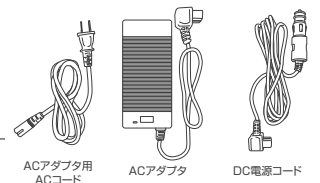

350ml缶
最大 **28** 本

※収納量の目安です。
容器の形状や収納の仕方により
異なります。

どこでも新鮮、いつでも冷たく!

タッチパネル式
ディスプレイ

省エネ&高効率
2モード搭載

持ち運びしやすい
ハンドル付

開けると自動点灯
庫内ライト

製品仕様

製品型番 RA-CFR26-BE
 カラー ベージュ
 外装サイズ 約(W)315×(D)580×(H)365mm
 重量 約10kg
 定格内容積 冷凍及び冷蔵用定格内容積 26L
 冷凍機の種類 圧縮式
 冷却方式 電動冷却ファン方式
 材質 ABS
 温度設定範囲 -20℃~10℃(周囲温度により変動します)
 温度表示範囲 -40℃~40℃
 定格入力電圧 DC12V/DC24V
 定格入力電流 3.8A(DC12V)/1.9A(DC24V)
 安全ヒューズ 8A
 定格消費電力 40W
 使用環境温度 0℃~40℃
 保存環境温度 0℃~40℃

セット内容

- 本体 ●ACアダプタ(約45cm) ●ACアダプタ用ACコード(約142cm)
- DC電源コード(約240cm) ●取扱説明書/保証書

ACアダプタ用 ACコード ACアダプタ DC電源コード

■各種案内に使用している製品の写真はイメージであり、印刷の都合上実際の色と異なる場合があります。また、外観や仕様、価格等は改良のため予告無く変更することがあります。

お問い合わせ **IKESHO** 株式会社 池商